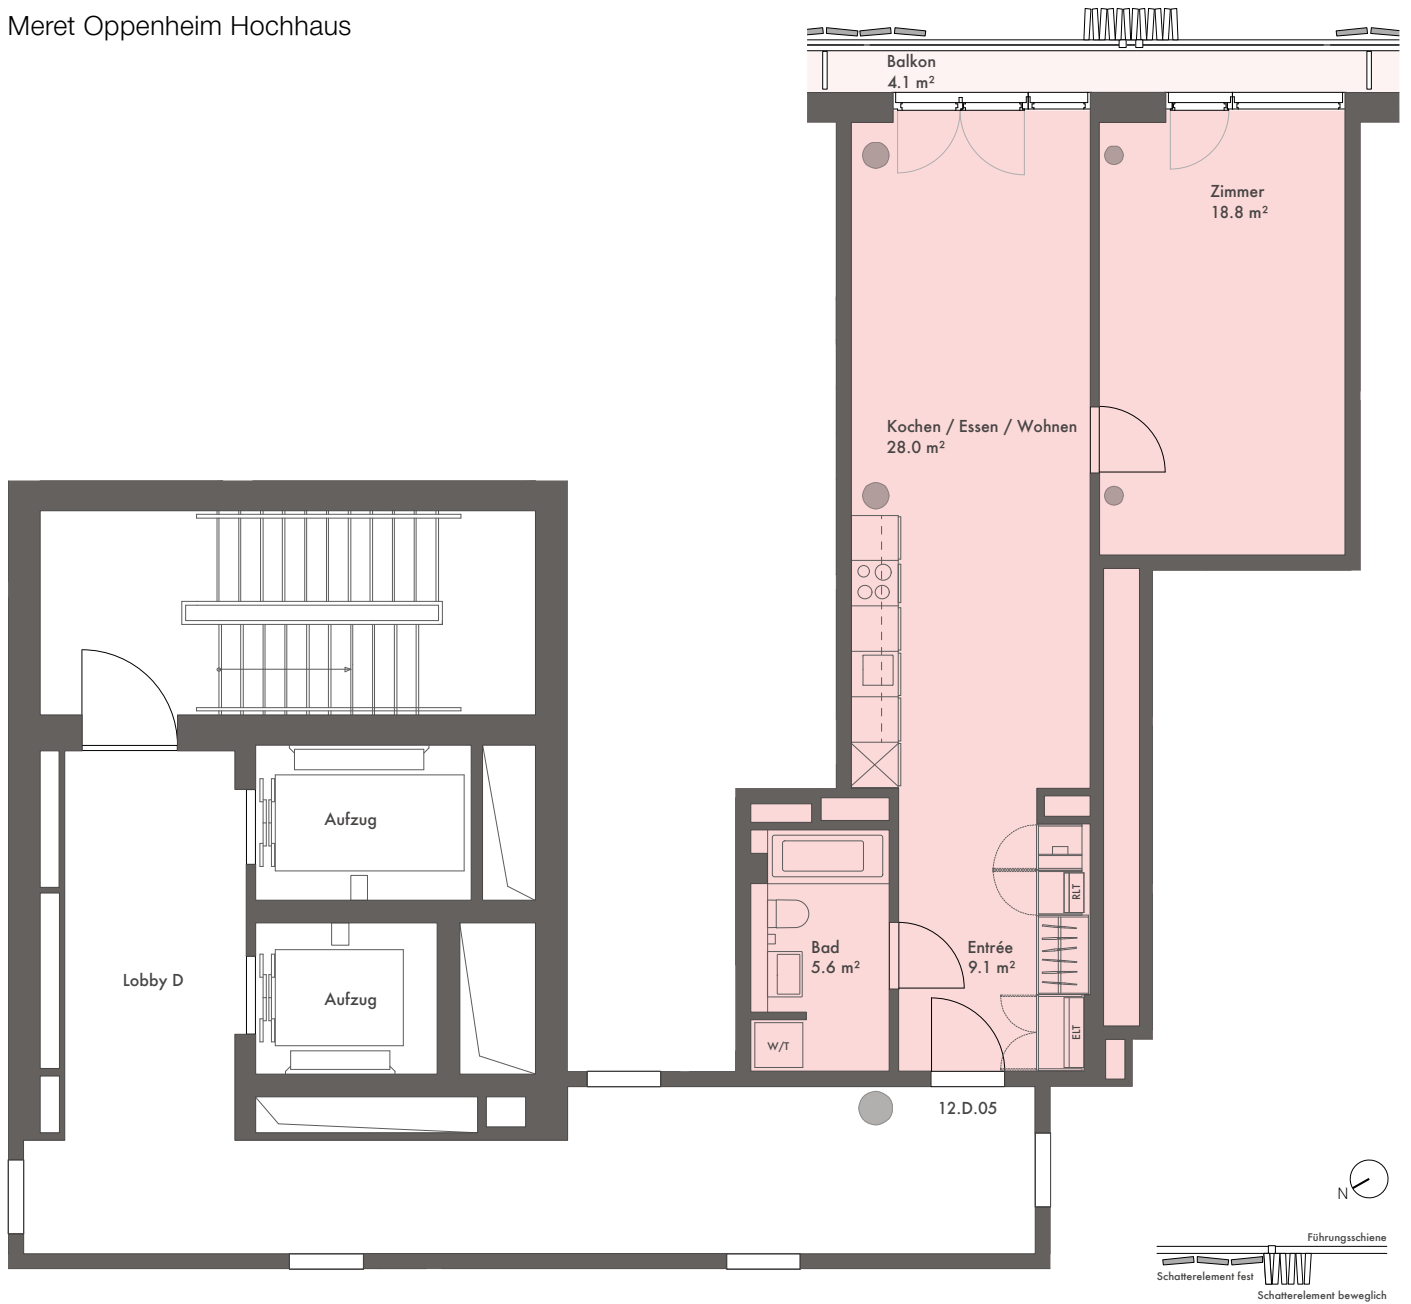

Meret Oppenheim Hochhaus

- 24. OG
- 23. OG
- 22. OG
- 21. OG
- 20. OG
- 19. OG
- 18. OG
- 17. OG
- 16. OG
- 15. OG
- 14. OG
- 13. OG
- 12. OG **12.D.05**
- 11. OG C-1
- 10. OG C-1
- 9. OG C-1
- 8. OG C-1
- 7. OG C-1
- 6. OG
- 5. OG
- 4. OG
- 3. OG
- 2. OG
- 1. OG
- EG

2 1/2-ZIMMER-WOHNUNG

Referenz: 12.D.05
12. Obergeschoss
Wohnfläche: 61.5 m ²
Balkon: 4.1 m ²

Massstab 1:100